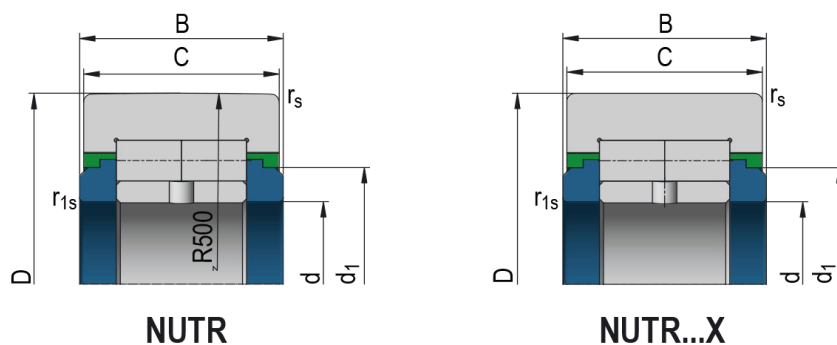

Oporné kladky - typ NUTR

Označenie ložiska

NUTR50; NUTR50-X

Rozmery (mm)

D	90
d	50
B	32
C	30

r_s	1,10
$d_{1 \text{ min}}$	60

Základná únosnosť (kN)

C	100,00
C_0	161