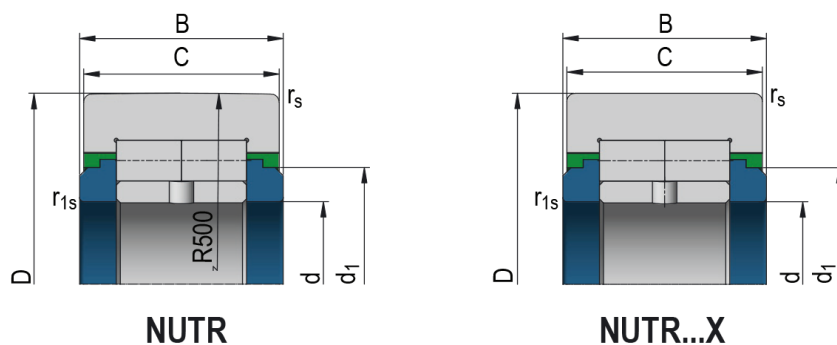

Oporné kladky - typ NUTR

Označenie ložiska

NUTR35; NUTR35-X

Rozmery (mm)

D	72
d	35
B	29
C	28

r_s	1,10
$d_{1\ min}$	44

Základná únosnosť (kN)

C	65,00
C_0	93