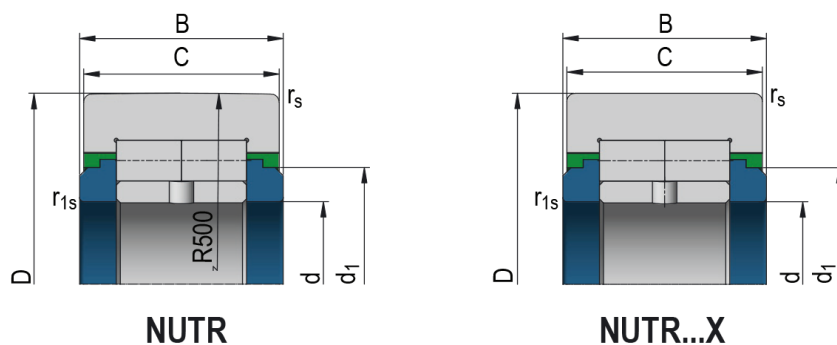

# Oporné kladky - typ NUTR

Označenie ložiska

**NUTR30; NUTR30-X**

## Rozmery (mm)

D	62
d	30
B	29
C	28

$r_s$	1,00
$d_{1 \text{ min}}$	38