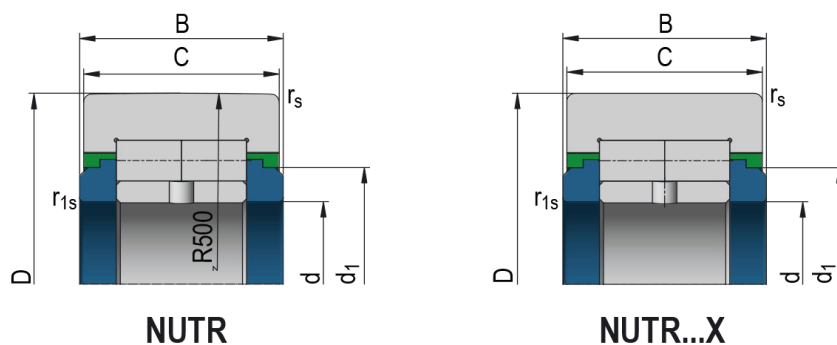

Oporné kladky - typ NUTR

Označenie ložiska

NUTR25; NUTR25-X

Rozmery (mm)

D	52
d	25
B	25
C	24

r_s	1,00
$d_{1 \text{ min}}$	31

Základná únosnosť (kN)

C	43,50
C_0	60