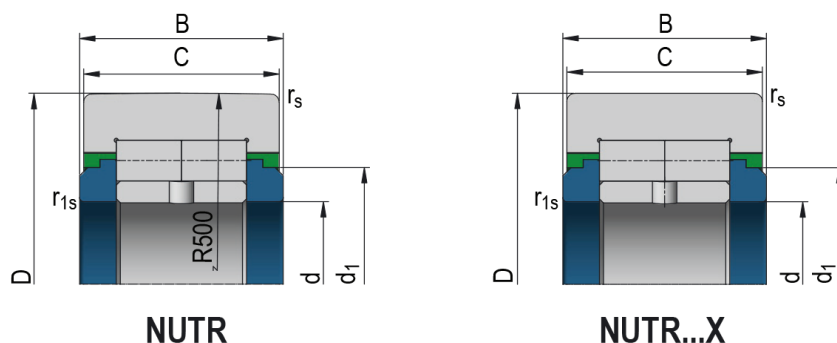

Oporné kladky - typ NUTR

Označenie ložiska

NUTR20; NUTR20-X

Rozmery (mm)

D	47
d	20
B	25
C	24

r_s	1,00
$d_{1 \min}$	27

Základná únosnosť (kN)

C	39,00
C_0	50