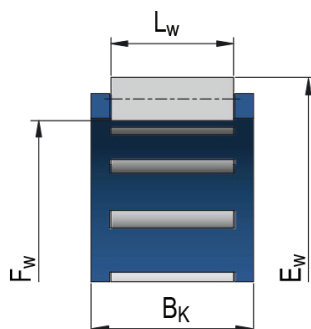

Ihlové kliečky pre uloženie ojníc

- piestnych čapov

KBK

Označenie ložiska

KBK10x13x8

Rozmery (mm)

d	10,00
F_w	10,0
E_w	13,00
B_k	8,0

Základná únosnosť (kN)

C	4,00
C₀	5,00

Hmotnosť [g]

2,00