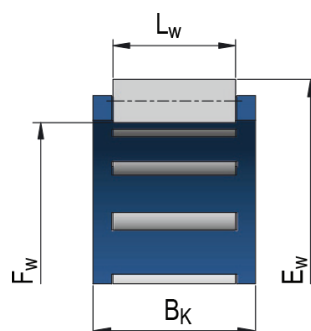

# Ihlové kliečky pre uloženie ojníc

- piestnych čapov

**KBK**

Označenie ložiska

**KBK9x12x13**

## Rozmery (mm)

d	9,00
F <sub>w</sub>	9,0
E <sub>w</sub>	12,00
B <sub>k</sub>	13,0

## Základná únosnosť (kN)

C	4,60
C <sub>0</sub>	5,80

Hmotnosť [g]

2,75