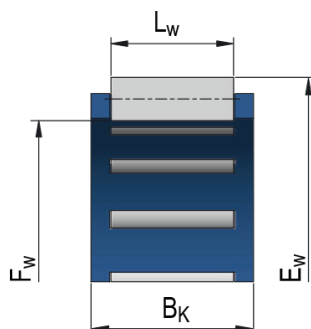

Ihlové kliečky pre uloženie ojníc

- piestnych čapov

KBK

Označenie ložiska

KBK10x13x14,5

Rozmery (mm)

d	10,00
F _w	10,0
E _w	13,00
B _k	14,5

Základná únosnosť (kN)

C	5,40
C ₀	6,60

Hmotnosť [g]

5,10