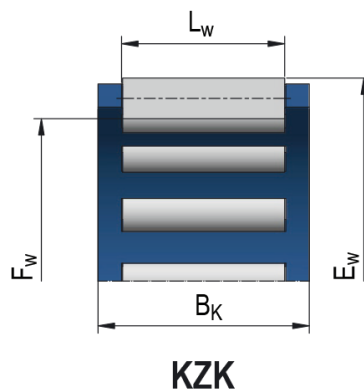

Ihlové kliečky pre uloženie ojníc

- kľukových hriadeľov

Označenie ložiska

KZK12x17x10

Rozmery (mm)

d	12,00
F _w	12,0
E _w	17,00
B _k	10,0

Základná únosnosť (kN)

C	7,02
C ₀	7,02