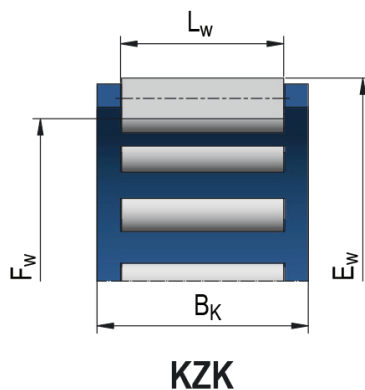

Ihlové kliečky pre uloženie ojníc

- kľukových hriadeľov

Označenie ložiska

KZK16x20x10

Rozmery (mm)

d	16,00
F _w	16,0
E _w	20,00
B _k	10,0

Základná únosnosť (kN)

C	8,20
C ₀	9,20