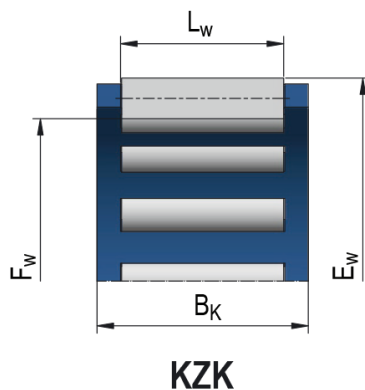

Ihlové kliečky pre uloženie ojníc

- kľukových hriadeľov

Označenie ložiska

KZK15,2x22,2x12

Rozmery (mm)

d	15,20
F _w	15,2
E _w	22,20
B _k	12,0

Základná únosnosť (kN)

C	8,60
C ₀	11,10