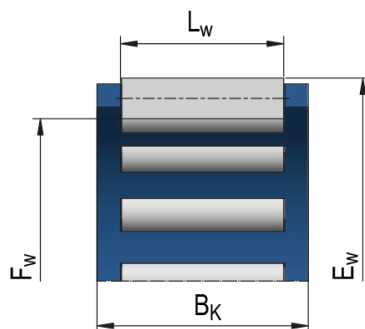

# Ihlové kliečky pre uloženie ojníc

- kľukových hriadeľov

**KZK**

Označenie ložiska

**KZK15x19x10**

## Rozmery (mm)

<b>d</b>	15,00
<b>F<sub>w</sub></b>	15,0
<b>E<sub>w</sub></b>	19,00
<b>B<sub>k</sub></b>	10,0