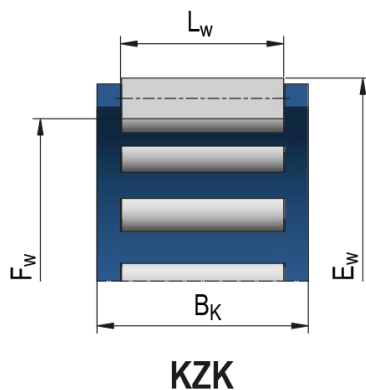

# Ihlové kliečky pre uloženie ojníc

- kľukových hriadeľov

Označenie ložiska

**KZK15x19x9**

## Rozmery (mm)

d	15,00
F <sub>w</sub>	15,0
E <sub>w</sub>	19,00
B <sub>k</sub>	9,0