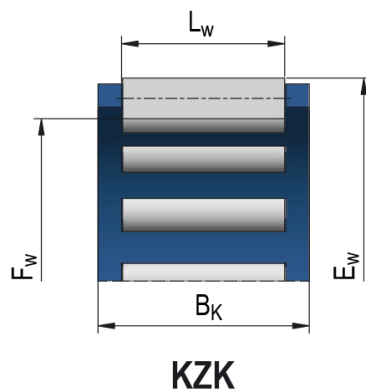

Ihlové kliečky pre uloženie ojníc

- kľukových hriadeľov

Označenie ložiska

KZK14,4x20,4x10

Rozmery (mm)

d	14,40
F _w	14,4
E _w	20,40
B _k	10,0

Základná únosnosť (kN)

C	8,10
C ₀	7,80