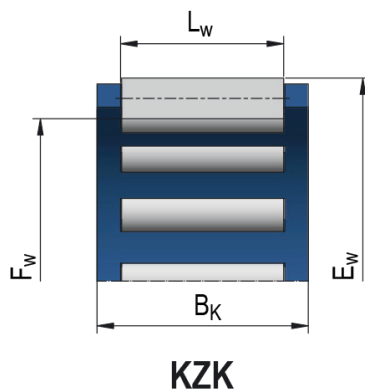

Ihlové kliečky pre uloženie ojníc

- kľukových hriadeľov

Označenie ložiska

KZK14x19x12

Rozmery (mm)

d	14,00
F _w	14,0
E _w	19,00
B _k	12,0

Základná únosnosť (kN)

C	7,46
C ₀	7,95