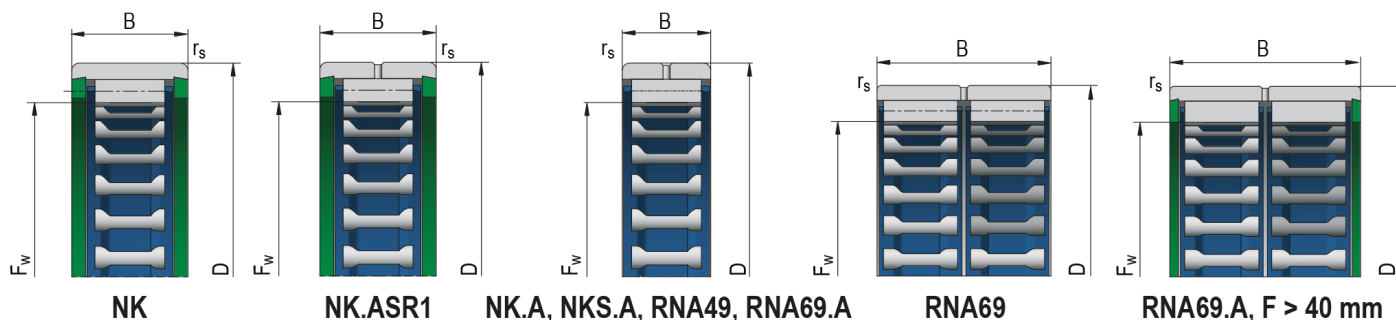

# Ihlové ložiská bez vnútorného krúžku

Označenie ložiska

**RNA4901**

## Rozmery (mm)

d	16
D	24
B	13
F <sub>w</sub>	16,0

r <sub>s</sub>	0,30
----------------	------