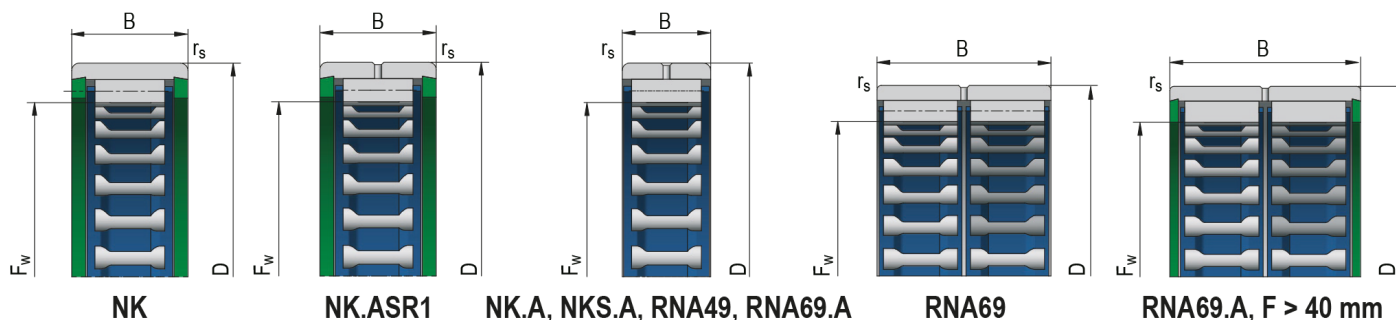

# Ihlové ložiská bez vnútorného krúžku

Označenie ložiska **RNA4900**

## Rozmery (mm)

d	14
D	22
B	13
F <sub>w</sub>	14,0

r <sub>s</sub>	0,30
----------------	------