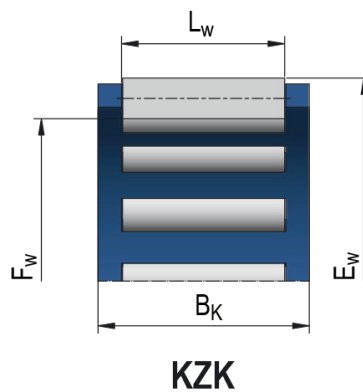

# Cage assemblies of type KZK

Bearing Designation

**KZK14,4x20,4x10**

## Dimensions (mm)

<b>d</b>	14,40
<b>F<sub>w</sub></b>	14,4
<b>E<sub>w</sub></b>	20,40
<b>B<sub>k</sub></b>	10,0