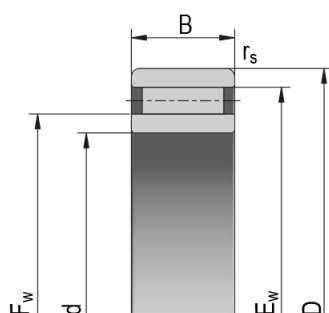

# Needle roller bearings without flanges

NAO

NAO

Bearing Designation

NAO 15x28x13

## Dimensions (mm)

d	15
D	28
B	13,0
F <sub>w</sub>	20,0
E <sub>w</sub>	24
r <sub>s min</sub>	0,30

s	0,50
d <sub>1</sub>	19,70
D <sub>1</sub>	20,40
d <sub>2</sub>	23,60
D <sub>2</sub>	24,30
r <sub>a max</sub>	0,30

## Limiting Speed for Lubrication (min<sup>-1</sup>)

Oil	21000
-----	-------

Weight [g]

29,00