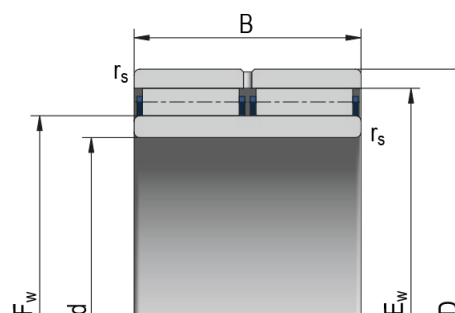

# Needle roller bearings without flanges

NAO

NAO

Bearing Designation

NAO 15x28x13

## Dimensions (mm)

d	15
D	28
B	13,0
F <sub>w</sub>	20,0
E <sub>w</sub>	24
r <sub>s min</sub>	0,30

s	0,50
d <sub>1</sub>	19,70
D <sub>1</sub>	20,40
d <sub>2</sub>	23,60
D <sub>2</sub>	24,30
r <sub>a max</sub>	0,30