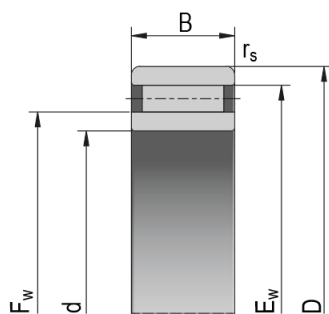

# Needle roller bearings without flanges

NAO

NAO

## Bearing Designation

NAO 25x40x17

## Dimensions (mm)

d	25
D	40
B	17,0
F <sub>w</sub>	30,0
E <sub>w</sub>	35
r <sub>s min</sub>	0,30

s	0,80
d <sub>1</sub>	29,50
D <sub>1</sub>	30,60
d <sub>2</sub>	34,40
D <sub>2</sub>	35,50
r <sub>a max</sub>	0,30