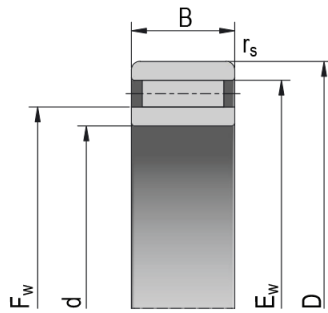

# Needle roller bearings without flanges

NAO

NAO

## Bearing Designation

NAO 20x35x17

## Dimensions (mm)

d	20
D	35
B	17,0
F <sub>w</sub>	25,0
E <sub>w</sub>	29
r <sub>s min</sub>	0,30

s	0,50
d <sub>1</sub>	24,50
D <sub>1</sub>	25,60
d <sub>2</sub>	28,40
D <sub>2</sub>	29,50
r <sub>a max</sub>	0,30