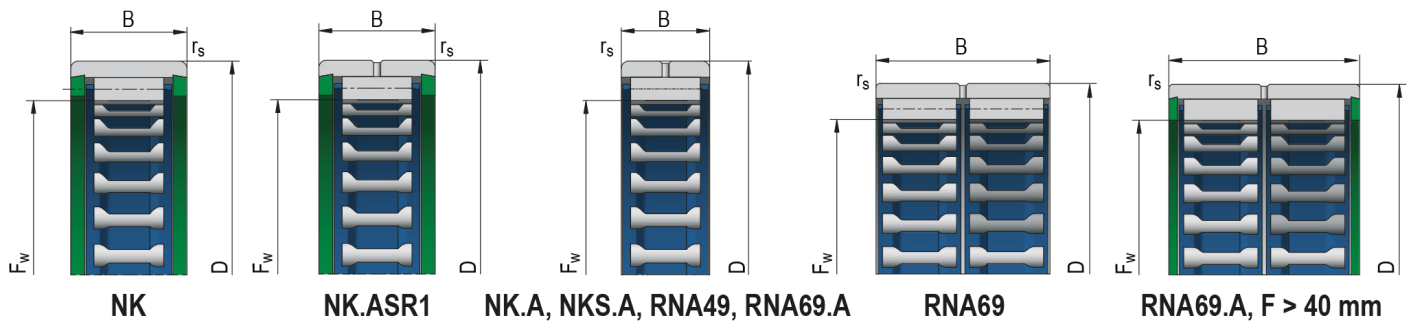

# Needle roller bearings without inner ring

## Dimensions (mm)

d	14
D	22
B	13
F <sub>w</sub>	14,0

r <sub>s</sub>	0,30
----------------	------