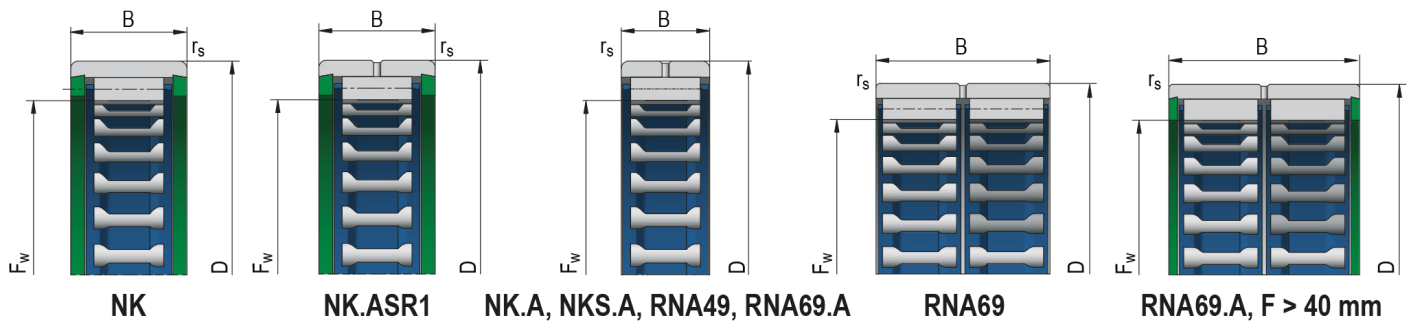

# Needle roller bearings without inner ring

## Dimensions (mm)

d	10
D	17
B	16
F <sub>w</sub>	10,0

r <sub>s</sub>	0,30
----------------	------