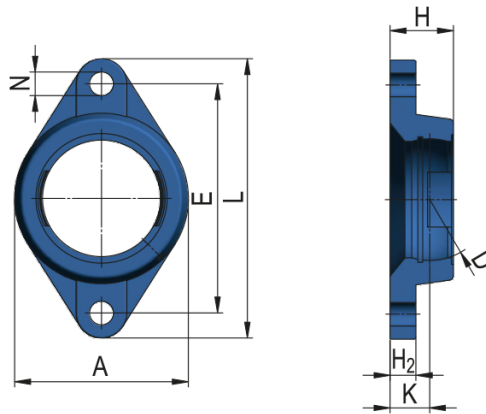

Oválne prírubové liatinové telesá typu FM

Označenie telesa

FM211; FMC211

Rozmery (mm)

A	128
D	100
E	184
L	222
H	43
K	25
H ₂	18
N	19

Hmotnosť [kg]

1,66