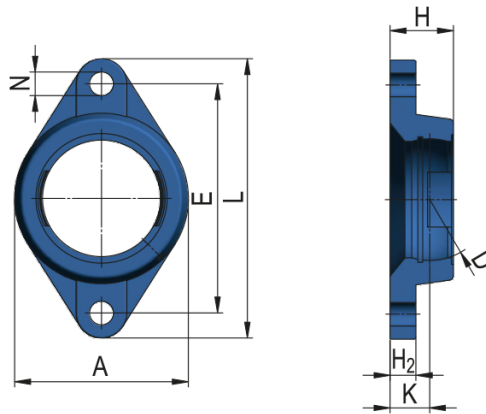

Oválne prírubové liatinové telesá typu FM

Označenie telesa

FM210; FMC210

Rozmery (mm)

A	115
D	90
E	157
L	197
H	40
K	22
H ₂	15
N	19

Hmotnosť [kg]

1,25