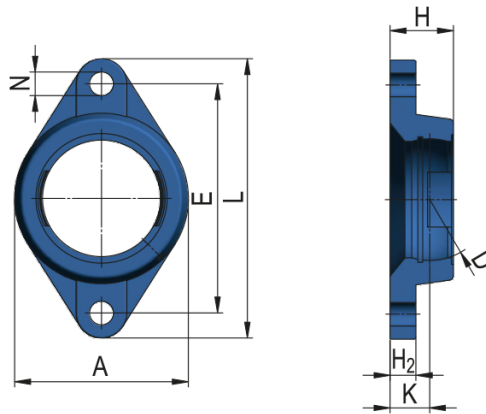

# Oválne prírubové liatinové telesá typu FM

Označenie telesa

**FM208; FMC208**

## Rozmery (mm)

A	100
D	80
E	144
L	175
H	36
K	21
H <sub>2</sub>	15
N	16

Hmotnosť [kg]

0,810