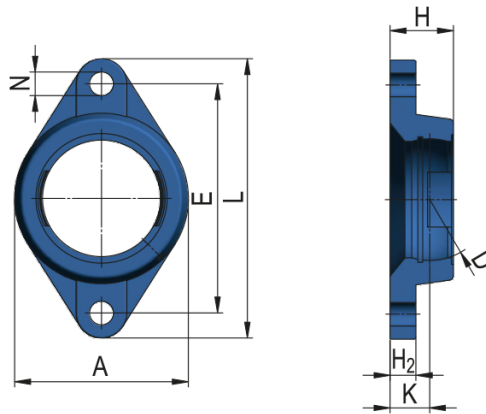

Oválne prírubové liatinové telesá typu FM

Označenie telesa

FM205; FMC205

Rozmery (mm)

A	68
D	52
E	99
L	130
H	27
K	16
H ₂	13
N	16

Hmotnosť [kg]

0,380