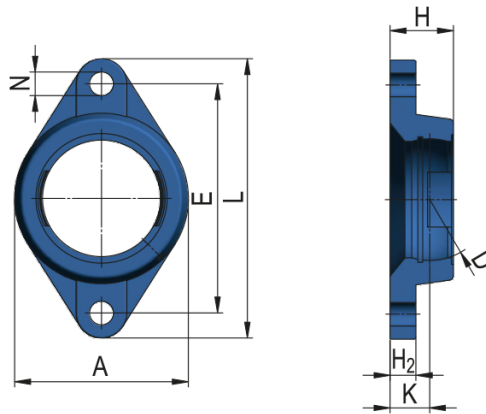

Oválne prírubové liatinové telesá typu FM

Označenie telesa

FM204; FMC204

Rozmery (mm)

A	60
D	47
E	90
L	112
H	25,5
K	15
H ₂	11
N	12

Hmotnosť [kg]

0,230