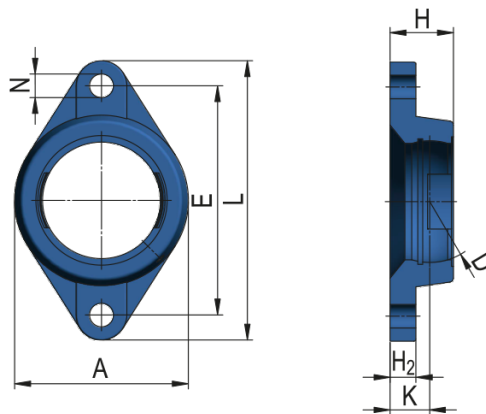

Oválne prírubové liatinové telesá typu FM

Označenie telesa

FM216; FMC216

Rozmery (mm)

A	180
D	140
E	233
L	290
H	58
K	34
H ₂	22
N	25

Hmotnosť [kg]

4,22