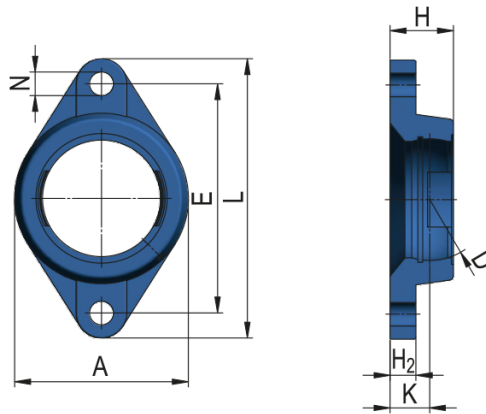

Oválne prírubové liatinové telesá typu FM

Označenie telesa

FM215; FMC215

Rozmery (mm)

| | |
|----------------|-----|
| A | 165 |
| D | 130 |
| E | 225 |
| L | 275 |
| H | 56 |
| K | 34 |
| H ₂ | 22 |
| N | 23 |

Hmotnosť [kg]

3,43