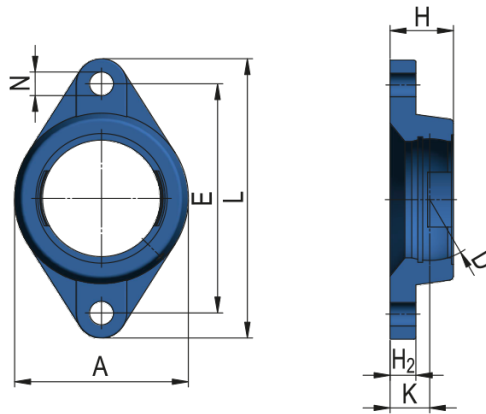

Oválne prírubové liatinové telesá typu FM

Označenie telesa

FM214; FMC214

Rozmery (mm)

A	160
D	125
E	216
L	265
H	54
K	31
H ₂	22
N	23

Hmotnosť [kg]

3,20