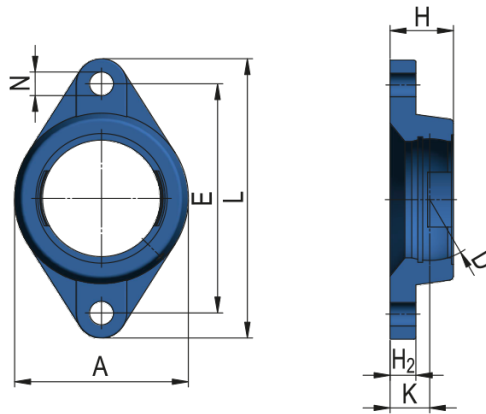

Oválne prírubové liatinové telesá typu FM

Označenie telesa

FM213; FMC213

Rozmery (mm)

A	153
D	120
E	210
L	258
H	50
K	30
H ₂	22
N	23

Hmotnosť [kg]

2,69