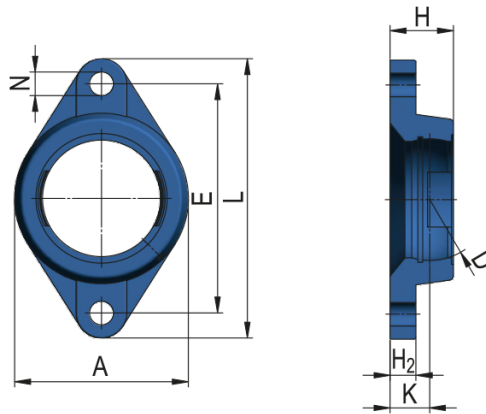

Oválne prírubové liatinové telesá typu FM

Označenie telesa

FM203; FMC203

Rozmery (mm)

A	57
D	40
E	76,5
L	99
H	25,5
K	15
H ₂	11
N	12

Hmotnosť [kg]

0,240