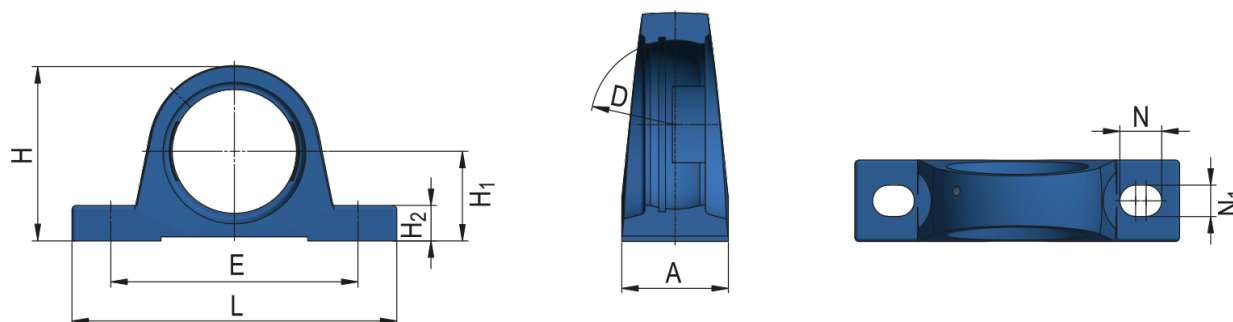

Stojaté liatinové telesá typu SG

Označenie telesa

SG207; SGC207

Rozmery (mm)

A	47
D	72
E	127
L	167
H	92
H ₁	47,6
H ₂	18
N	21
N ₁	17

Hmotnosť [kg]

0,950