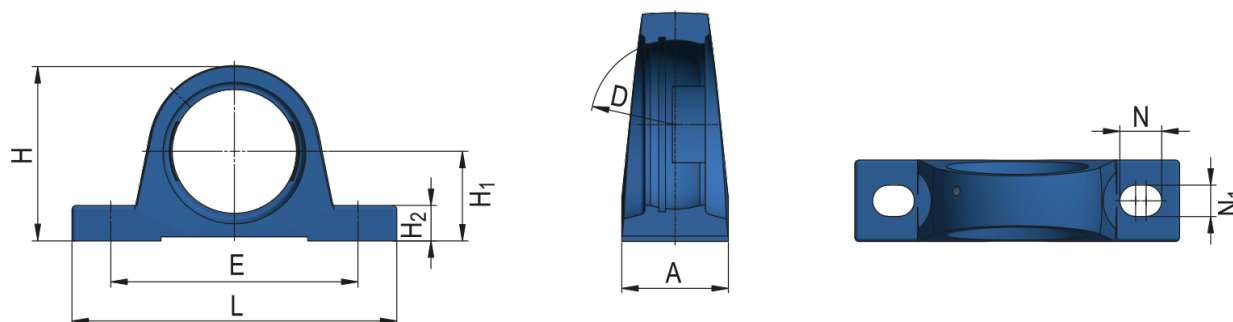

Stojaté liatinové telesá typu SG

Označenie telesa

SG205; SGC205

Rozmery (mm)

A	38
D	52
E	105
L	140
H	69,5
H ₁	36,5
H ₂	15
N	19
N ₁	13

Hmotnosť [kg]

0,565