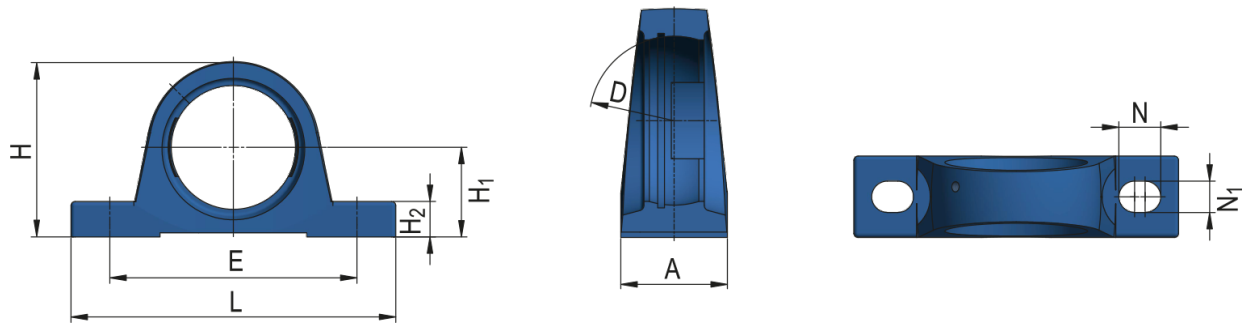

Stojaté liatinové telesá typu SG

Označenie telesa

SG204; SGC204

Rozmery (mm)

A	38
D	47
E	95
L	127
H	62
H ₁	33,3
H ₂	14
N	19
N ₁	13

Hmotnosť [kg]

0,450