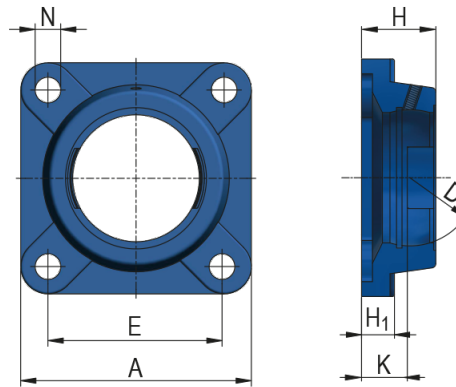

Štvorcové prírubové telesá typu FG

Označenie telesa

;

Rozmery (mm)

A	
D	
E	
H	
H ₁	
N	
K	

Hmotnosť [kg]