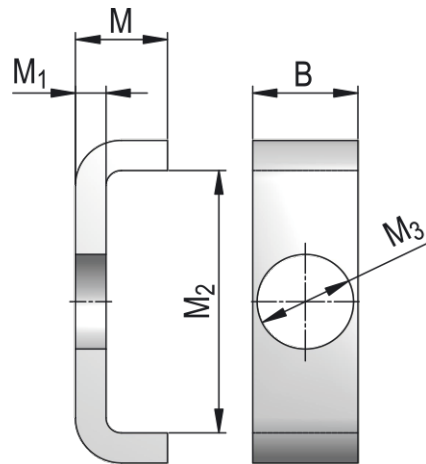

Locking clip

Designation	MSL88	Washer	M12X25
-------------	-------	--------	--------

Dimensions (mm)

B	32
M	15
M ₁	5
M ₂	28
M ₃	14

Weight [kg]	0,067
-------------	-------