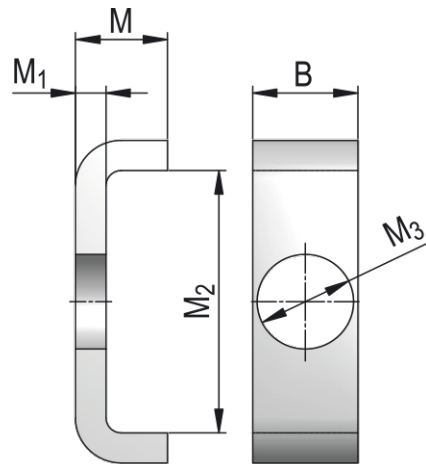

Locking clip

Designation	MSL84	Washer	M10X20
-------------	-------	--------	--------

Dimensions (mm)

B	32
M	15
M ₁	5
M ₂	24
M ₃	12

Weight [kg]	0,063
-------------	-------