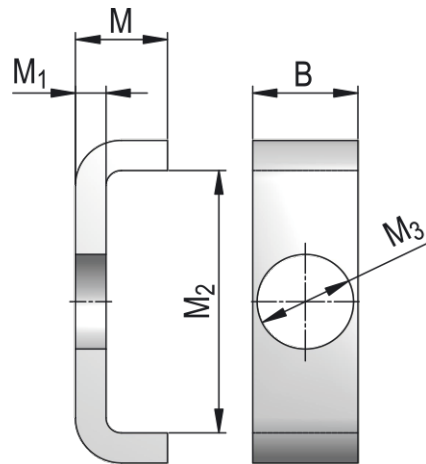

Locking clip

Designation	MSL72	Washer	M8X16
-------------	-------	--------	-------

Dimensions (mm)

B	28
M	15
M ₁	5
M ₂	20
M ₃	9

Weight [kg]	0,051
-------------	-------