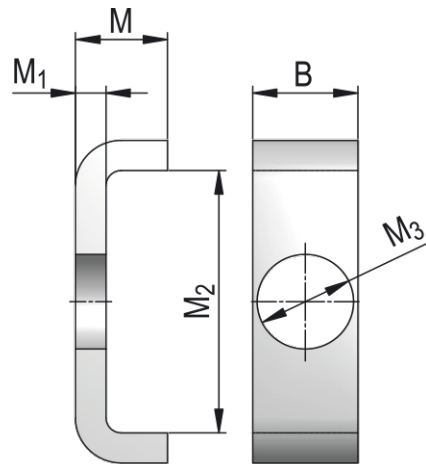

Locking clip

Designation	MSL64	Washer	M8X16
-------------	--------------	--------	--------------

Dimensions (mm)

B	24
M	15
M₁	5
M₂	21
M₃	9

Weight [kg]	0,046
-------------	-------