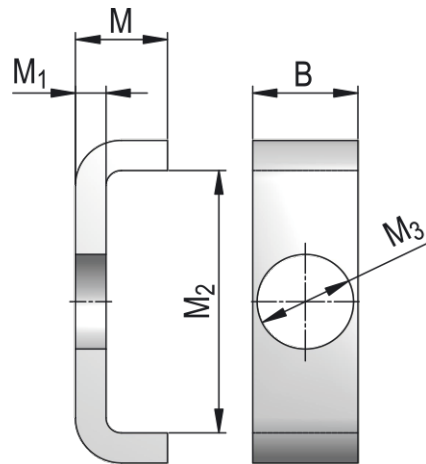

Locking clip

Designation	MSL60	Washer	M8X16
-------------	--------------	--------	--------------

Dimensions (mm)

B	24
M	12
M₁	4
M₂	20,5
M₃	9

Weight [kg]	0,033
-------------	-------