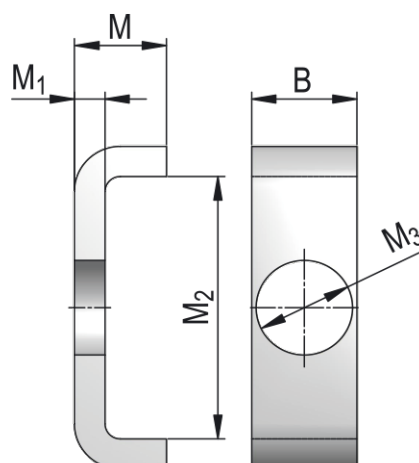

Locking clip

Designation	MSL56	Washer	M8X16
-------------	-------	--------	-------

Dimensions (mm)

B	24
M	12
M ₁	4
M ₂	17,5
M ₃	9

Weight [kg]	0,030
-------------	-------