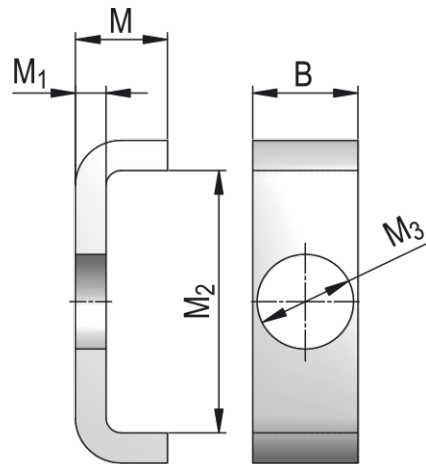

Locking clip

Designation	MS44	Washer	M8X16
-------------	------	--------	-------

Dimensions (mm)

B	20
M	12
M_1	4
M_2	22,5
M_3	9

Weight [kg]	0,020
-------------	-------