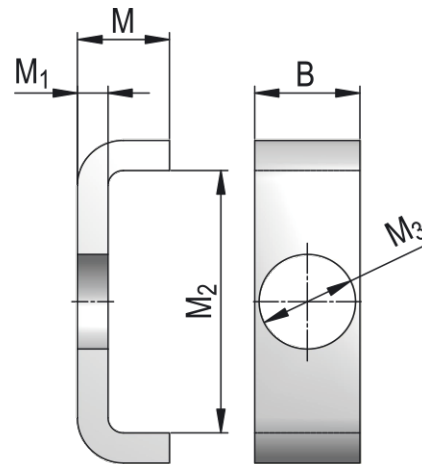

Locking clip

Designation	MSL/1000	Washer	M20X40
-------------	----------	--------	--------

Dimensions (mm)

B	60
M	21
M ₁	7
M ₂	51
M ₃	22

Weight [kg]	0,280
-------------	-------