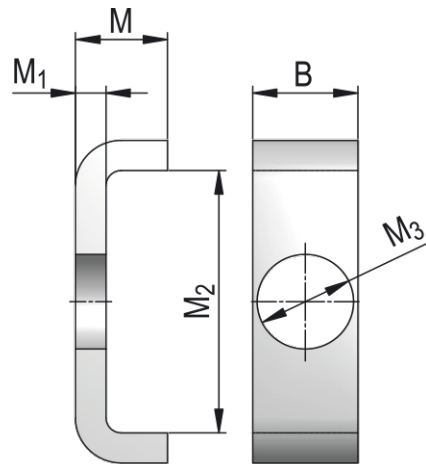

Locking clip

| | | | |
|-------------|---------|--------|--------|
| Designation | MSL/850 | Washer | M20X40 |
|-------------|---------|--------|--------|

Dimensions (mm)

| | |
|----------------|----|
| B | 60 |
| M | 21 |
| M ₁ | 7 |
| M ₂ | 44 |
| M ₃ | 22 |

| | |
|-------------|-------|
| Weight [kg] | 0,260 |
|-------------|-------|