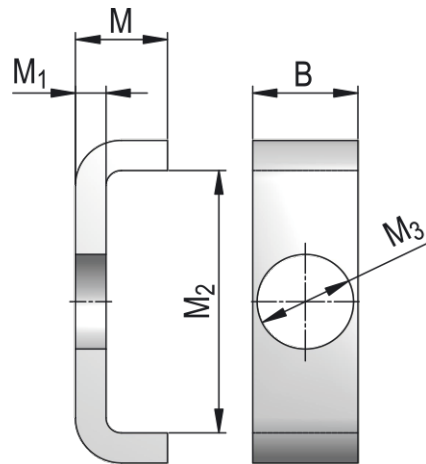

Locking clip

Designation	MSL/750	Washer	M16X30
-------------	---------	--------	--------

Dimensions (mm)

B	55
M	21
M ₁	7
M ₂	39
M ₃	18

Weight [kg]	0,230
-------------	-------