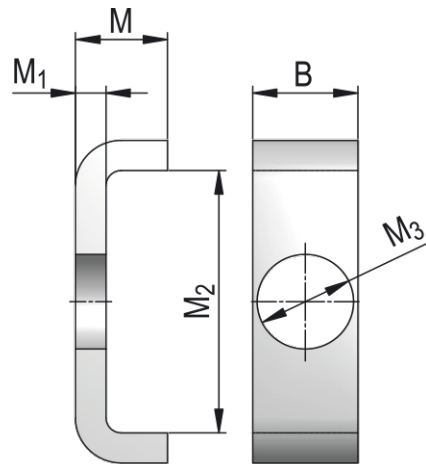

Locking clip

Designation	MSL/710	Washer	M16X30
-------------	---------	--------	--------

Dimensions (mm)

B	50
M	21
M ₁	7
M ₂	39
M ₃	18

Weight [kg]	0,210
-------------	-------