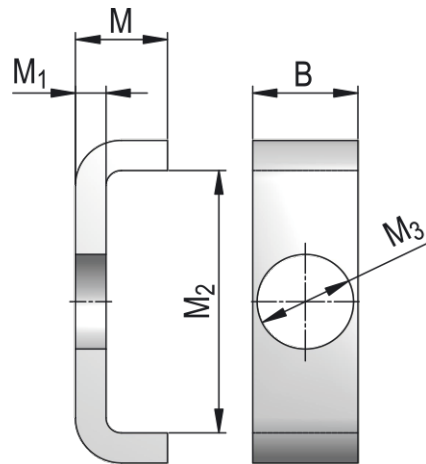

Locking clip

Designation	MSL/670	Washer	M16X30
-------------	---------	--------	--------

Dimensions (mm)

B	45
M	21
M ₁	7
M ₂	39
M ₃	18

Weight [kg]	0,190
-------------	-------