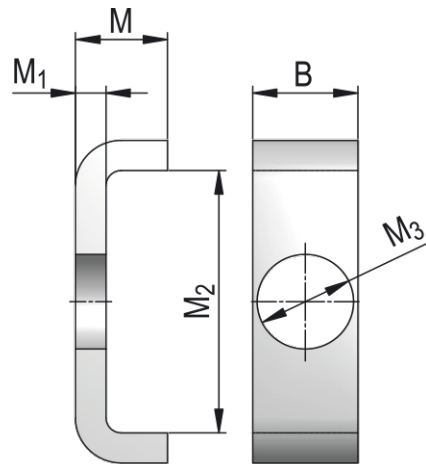

Locking clip

| | | | |
|-------------|---------|--------|--------|
| Designation | MSL/630 | Washer | M16X30 |
|-------------|---------|--------|--------|

Dimensions (mm)

| | |
|----------------|----|
| B | 45 |
| M | 21 |
| M ₁ | 7 |
| M ₂ | 34 |
| M ₃ | 18 |

| | |
|-------------|-------|
| Weight [kg] | 0,170 |
|-------------|-------|